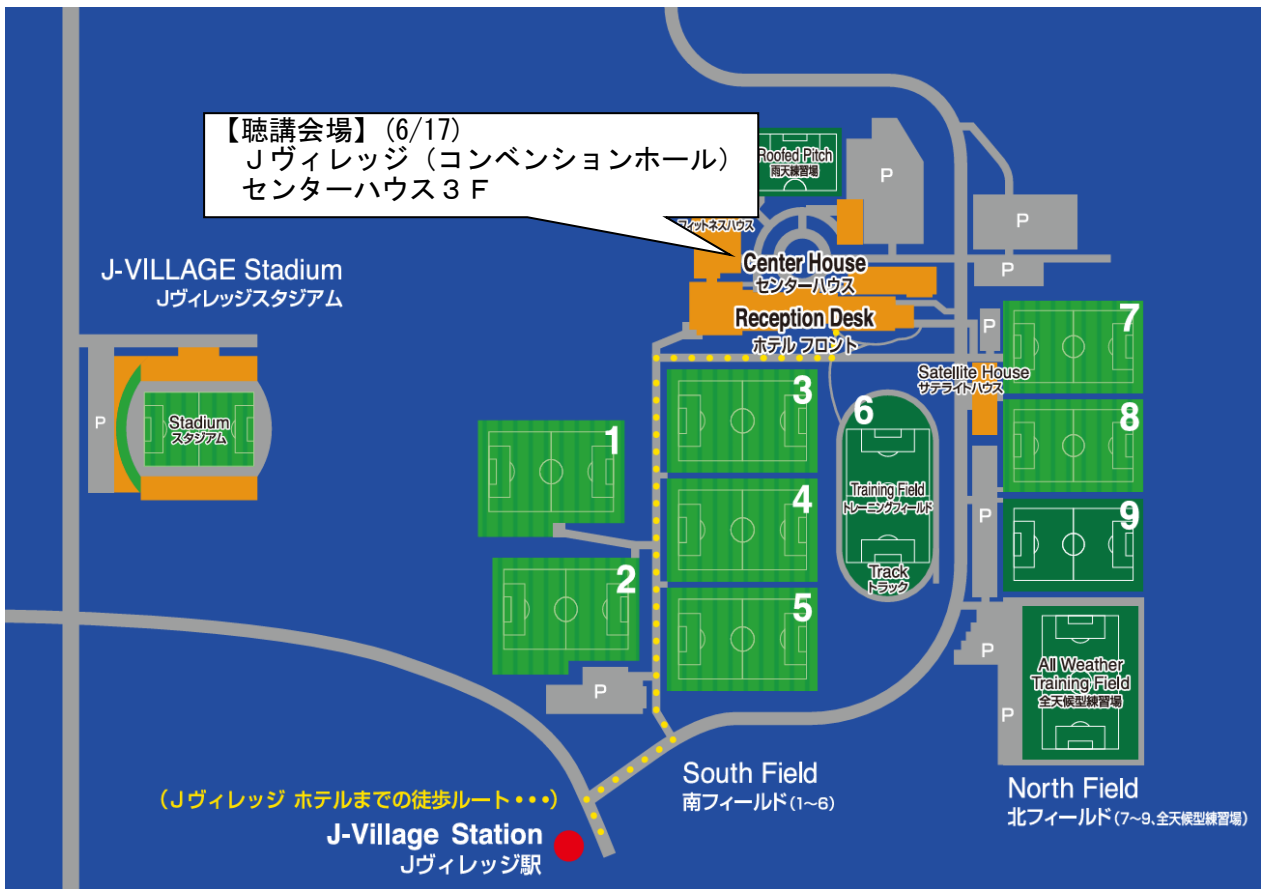

聴講会場及び現場研修集合場所案内図

Jヴィレッジ (コンベンションホール)

〒979-0513 福島県双葉郡楡葉町山田岡美シ森 8 TEL:0240-26-0111

JR 常磐線利用

東京駅 - Jヴィレッジ駅間

約2時間45分 ※途中乗り換えあり

仙台駅 - Jヴィレッジ駅間

約2時間30分 ※途中乗り換えあり

JR 常磐線 Jヴィレッジ駅より徒歩5分